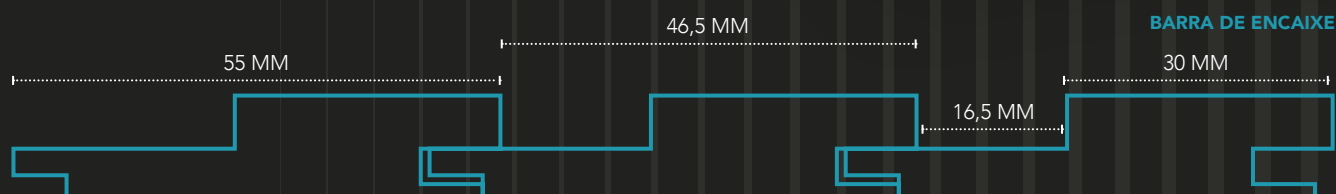

PORTA EUCAPLAC FRISADA BRANCO MAX TÍVOLI

BARRAS MODULARES EM MDF COM O MELHOR ENCAIXE DO SEGMENTO:

ÁREA DE COBERTURA POR BARRA 46,5 MM.

FREIJÓ ÂMBAR
PISO LAMINADO EUCAFLOOR

BARRA DE ENCAIXE
Largura: 55 MM
Altura: 2.700 MM
Espessura: 12 MM